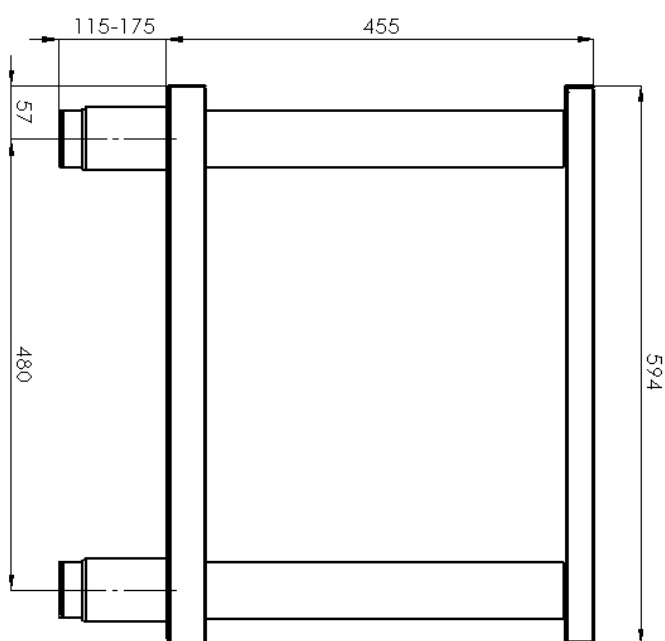

Příslušenství

Podstavba otevřená

Model	Sap kód	00003159
PO 40	Skupina artiklů	Příslušenství

1. Sap kód:

00003159

8. Výška brutto [mm]:

600

2. Šířka netto [mm]:

385

9. Hmotnost brutto [kg]:

12.00

3. Hloubka netto [mm]:

594

10. Materiál:

Nerez

4. Výška netto [mm]:

570

11. Nastavitelné nožičky:

Ano

5. Hmotnost netto [kg]:

11.50

12. Konstrukční typ zařízení 3:

Otevřená

6. Šířka brutto [mm]:

410

13. Typ vlastností zařízení:

Neutrální

7. Hloubka brutto [mm]:

610

14. Konstrukční typ zařízení:

Stacionární