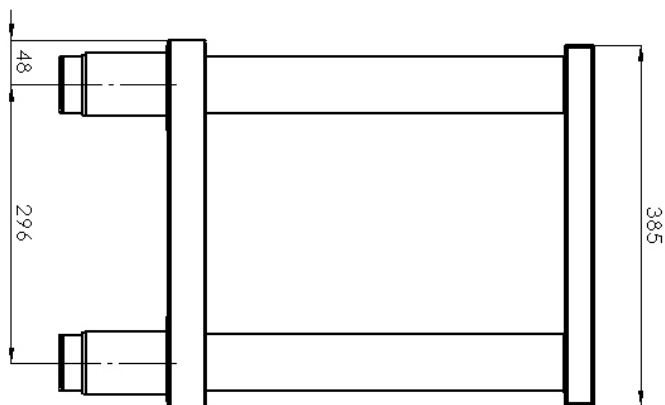

Příslušenství

Podstavba otevřená

Model	Sap kód	00003159
PO 40	Skupina artiklů	Příslušenství

1. Sap kód:

00003159

8. Výška brutto [mm]:

600

2. Šířka netto [mm]:

385

9. Hmotnost brutto [kg]:

12.00

3. Hloubka netto [mm]:

594

10. Materiál:

Nerez

4. Výška netto [mm]:

570

11. Nastavitelné nožičky:

Ano

5. Hmotnost netto [kg]:

11.50

12. Konstrukční typ zařízení 3:

Otevřená

6. Šířka brutto [mm]:

410

13. Typ vlastností zařízení:

Neutrální

7. Hloubka brutto [mm]:

610

14. Konstrukční typ zařízení:

Stacionární